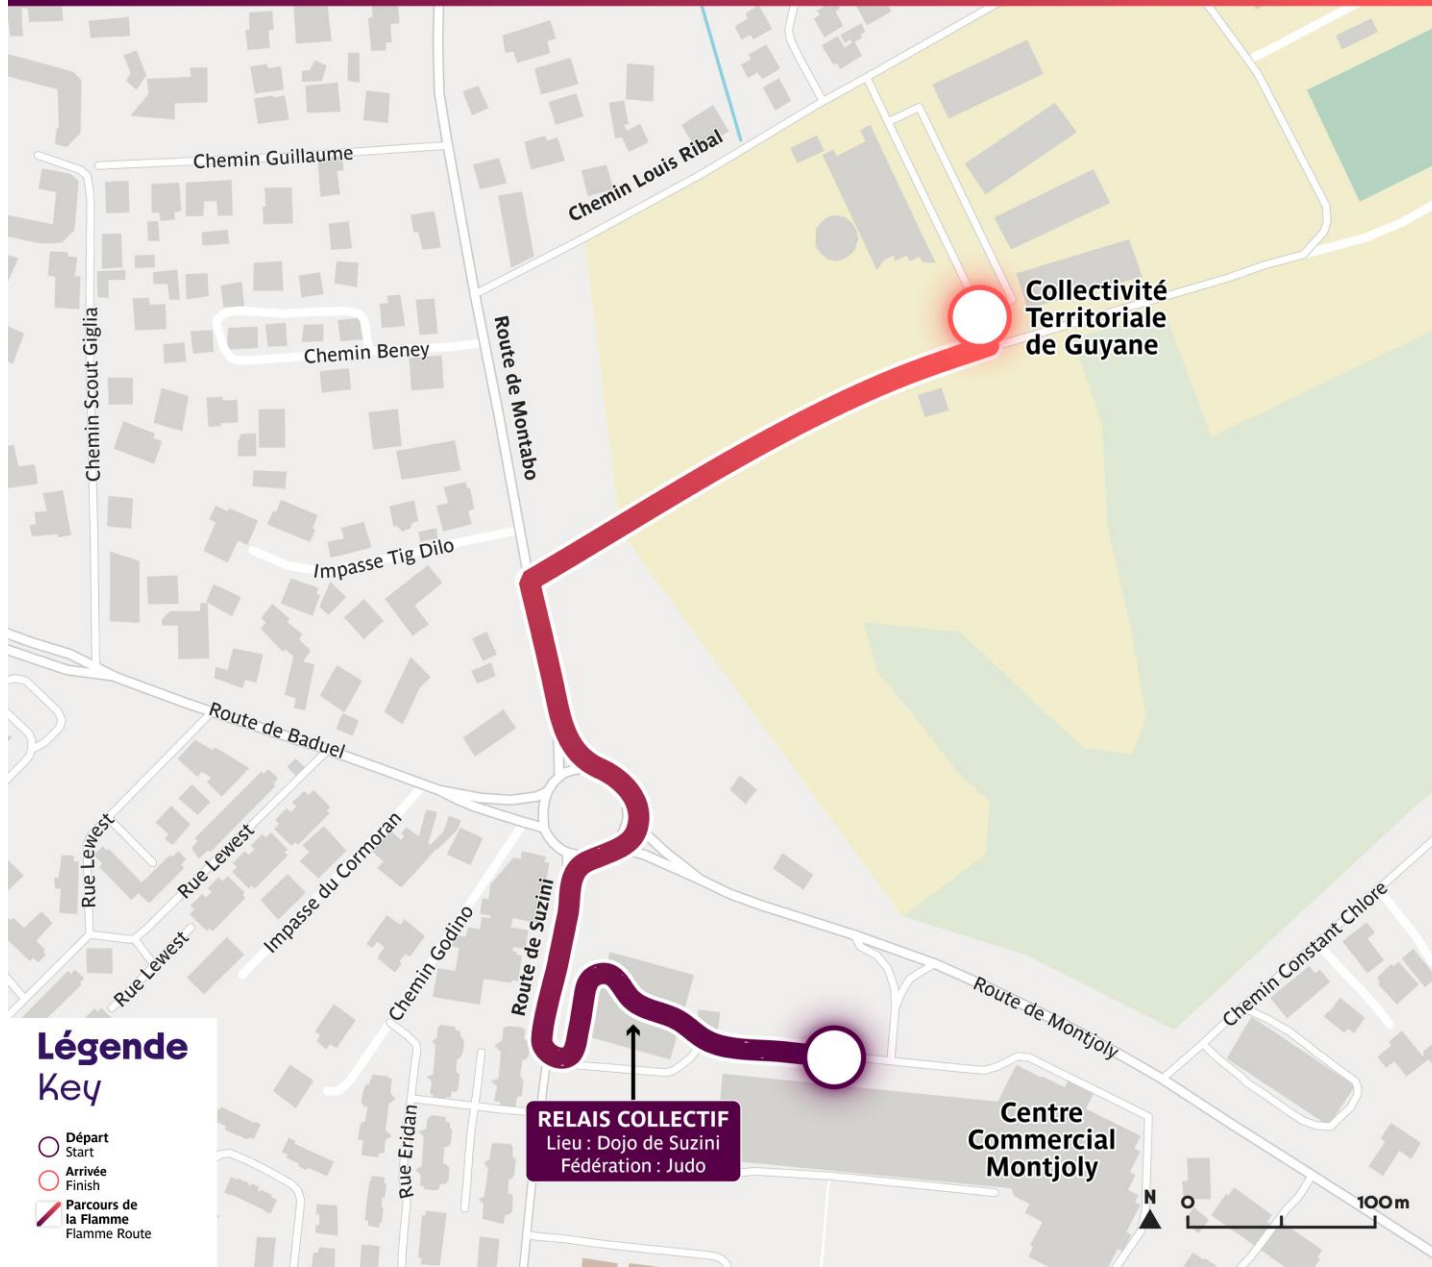

# Kourou CSG (Centre Spatial Guyanais)

CUYANE - 09/06/2024 - ÉTAPE 28

PARIS 2024

## Légende Key

- Départ  
Start
- Arrivée  
Finish
- ▬ Parcours de  
la Flamme  
Flamme Route

## Légende Key

- Départ  
Start
- 🔥 Chaudron du Relais de la Flamme  
Cauldron
- ➔ Parcours de la Flamme  
Flamme Route

### Légende Key

- Départ  
Start
- Arrivée  
Finish
- Parcours de la Flamme  
Flamme Route