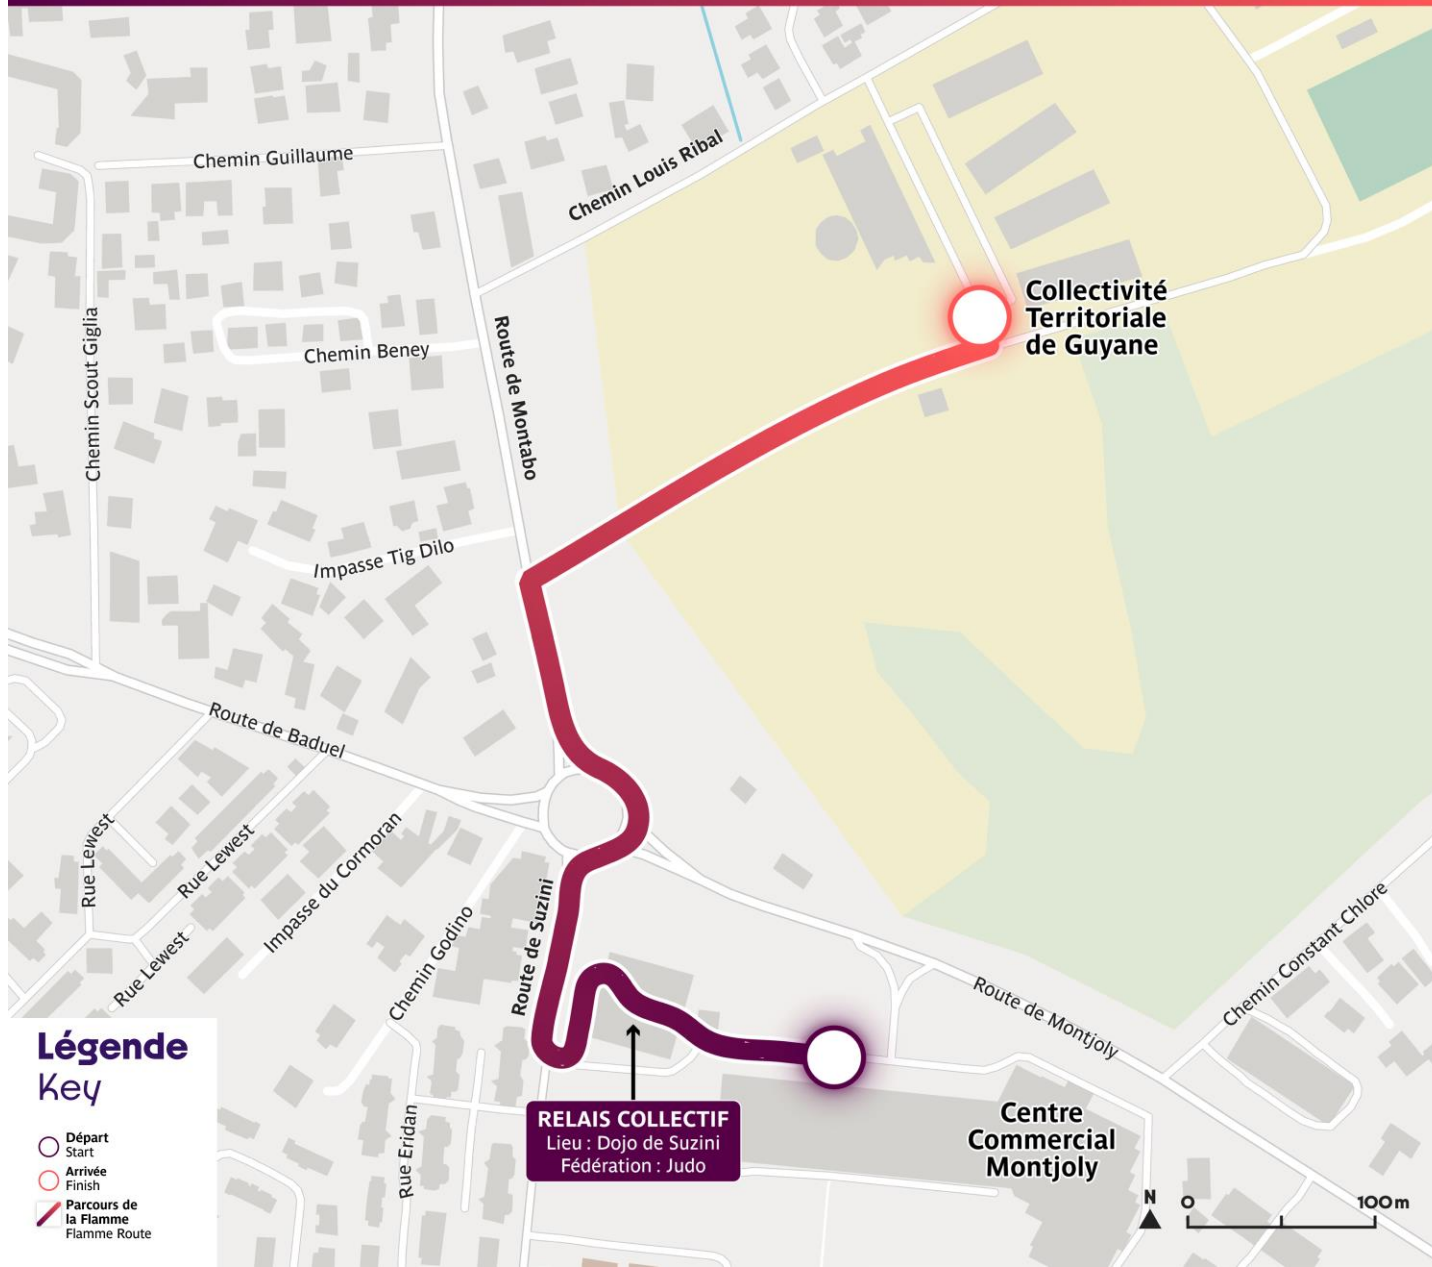

## Légende Key

- Départ  
Start
- Arrivée  
Finish
- ▬ Parcours de  
la Flamme  
Flamme Route

## Légende Key

- Départ  
Start
- 🔥 Chaudron du Relais de la Flamme  
Cauldron
- ➔ Parcours de la Flamme  
Flamme Route

### Légende Key

- Départ  
Start
- Arrivée  
Finish
- Parcours de la Flamme  
Flamme Route

### Légende Key

- Départ  
Start
- Arrivée  
Finish
- Parcours de la Flamme  
Flamme Route

**RELAIS COLLECTIF**  
Lieu : Dojo de Suzini  
Fédération : Judo

**Centre Commercial Montjoly**