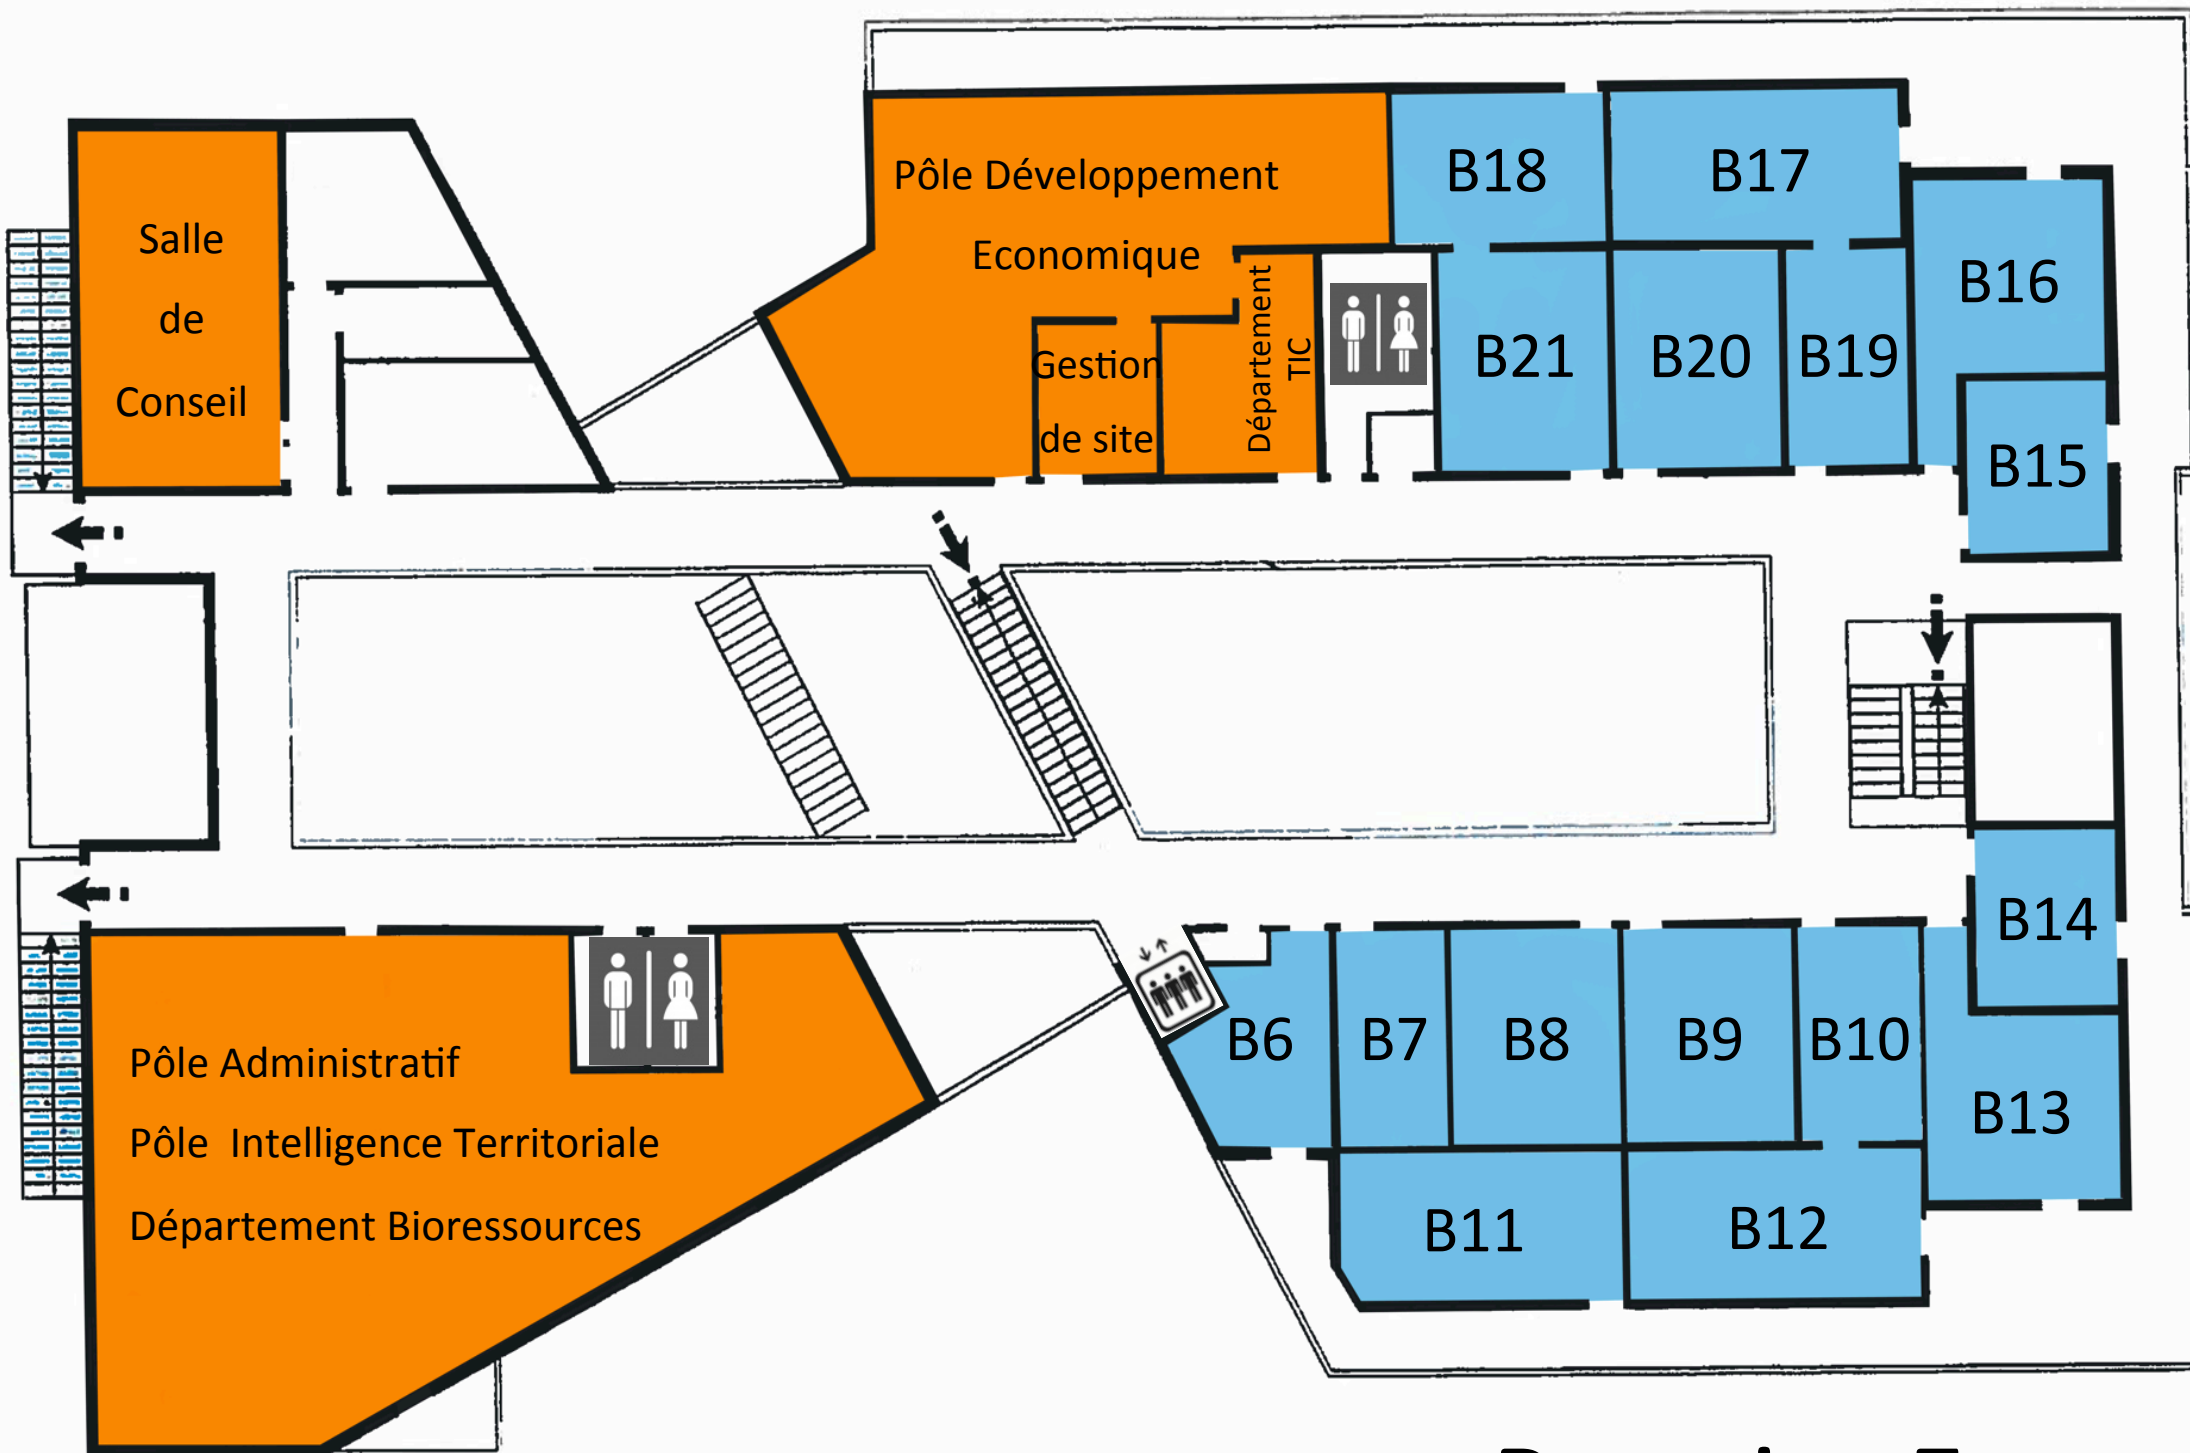

Pépinière d'Entreprises Innovantes

GDI

- Accueil
- Salle de réunion 1
- Salle de réunion 2
- Documentation

Pépinière

- B1 : Solamaz
- AT1 : Solamaz
- B3 : Tikite Productions
- Lab 1 : Tikite Productions
- B4 : Neo
- AT3 : Secur IT
- B5 : Aéroprod Amazonie
- AT4 : Aéroprod Amazonie

NUMLAB

Rez-de Chaussée

Pépinière d'Entreprises Innovantes

GDI

Pôle Administratif
 Pôle Intelligence Trtriale
 Pôle Développement
 Economique
 Pôle Gestion de site
 Dpt Bioressources
 Département TIC
 Salle de Conseil

Pépinière

B6 : Phronesis
 B7 : Bwatakomp Inov
 B8 : Forest Initiative
 B10 : Bladamoov
 B11: Salle formation
 B13 : 02 Guyane
 B14 : Sésame Consulting
 B15 : LCA Conseil
 B16 : GICS
 B19 : Bureau de passage
 B20 : Soli'Conseil
 B21 : Calalou

Premier Etage